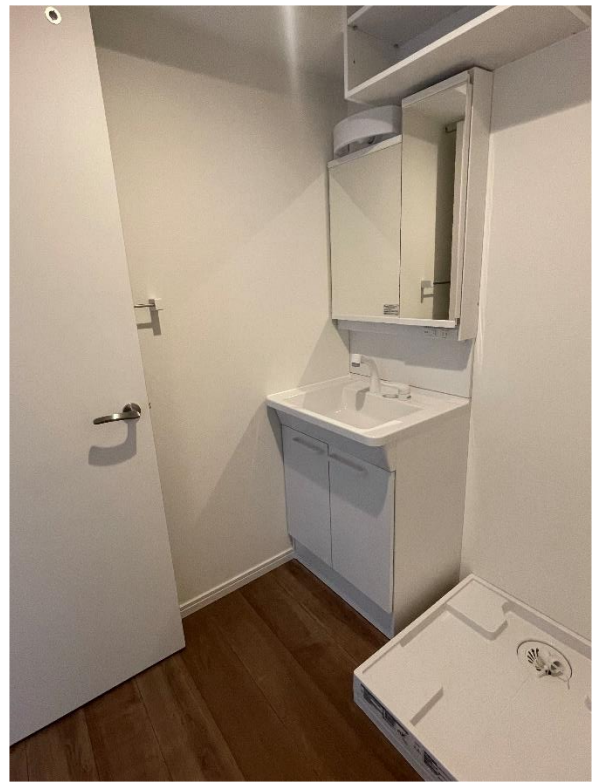

グループホーム田川1号・田川2号

洋室 9.25 m²

洋室 11.02 m²

キッチン

共同スペース 11.02 m²

浴室

洗面台

トイレ