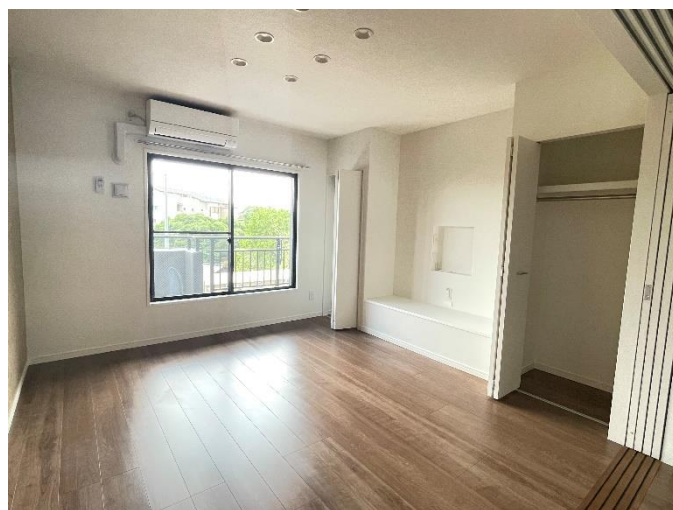

グループホーム田川1号・田川2号

洋室 9.25 m²

洋室 11.02 m²

キッチン

共同スペース 11.02 m²

浴室

洗面台

トイレ